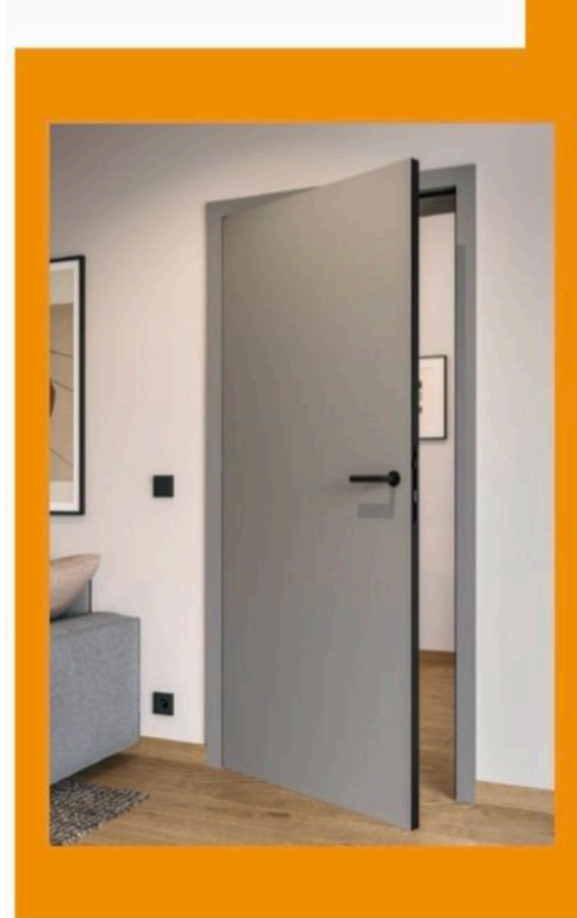

Vysoká odolnost
proti nárazu

Ochrana hran
4Protect