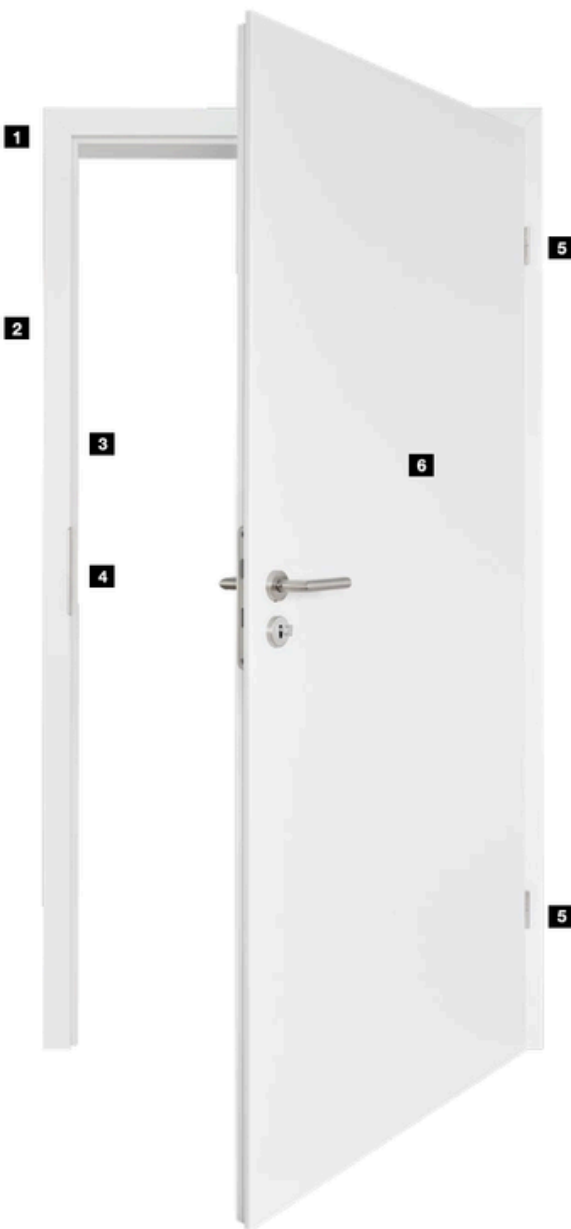

dveřní kování
ZIP HR C521/ CM

dveřní kování
ZIP HR C521/ NI-MAT

Vysoká odolnost
proti nárazu

Ochrana hran
4Protect

konstrukce dveří a zárubní

kvalitní truhlářské provedení pro vysoké nároky

Krásný vzhled díky přesnému slícování a snadné montáži rohového spoje **1**

Špaletová deska zárubně

- Šroubované rohové spoje se spojkou zárubně
- Se snadným dodatečným seřízením
- Vysoká pevnost dotažení **5**

Obložení

- Celokovové šroubové spoje
- Vynikající pevnost dotažení
- Přímé rozložení tlaku na spojované plochy
- Žádné viditelné otvory v obložení

Vysoká tvarová stabilita díky robustní konstrukci zárubně **2**

- Rám zárubně o tloušťce 25 mm
- Špaletová deska zárubně s povrchem Duradecor
- Vnitřní strana špaletové desky s melaminovou povrchovou úpravou
- Límce zárubně z MDF