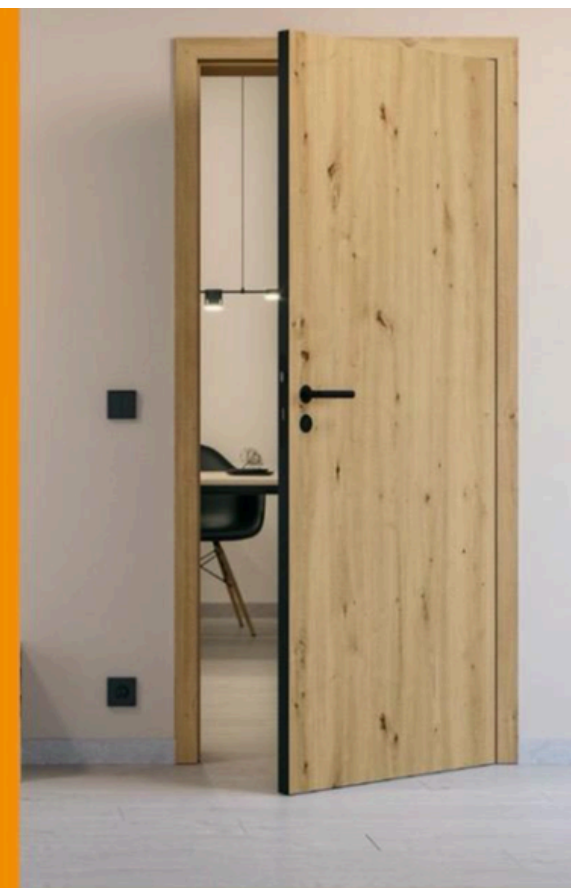

Vysoká odolnost
proti nárazu

Ochrana hran
4Protect