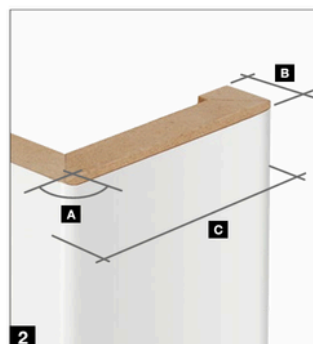

- Vnitřní dveře s rámovou konstrukcí v rozměru 70 mm
- Na straně závěsů a zámku

1

3

5

2

4

6